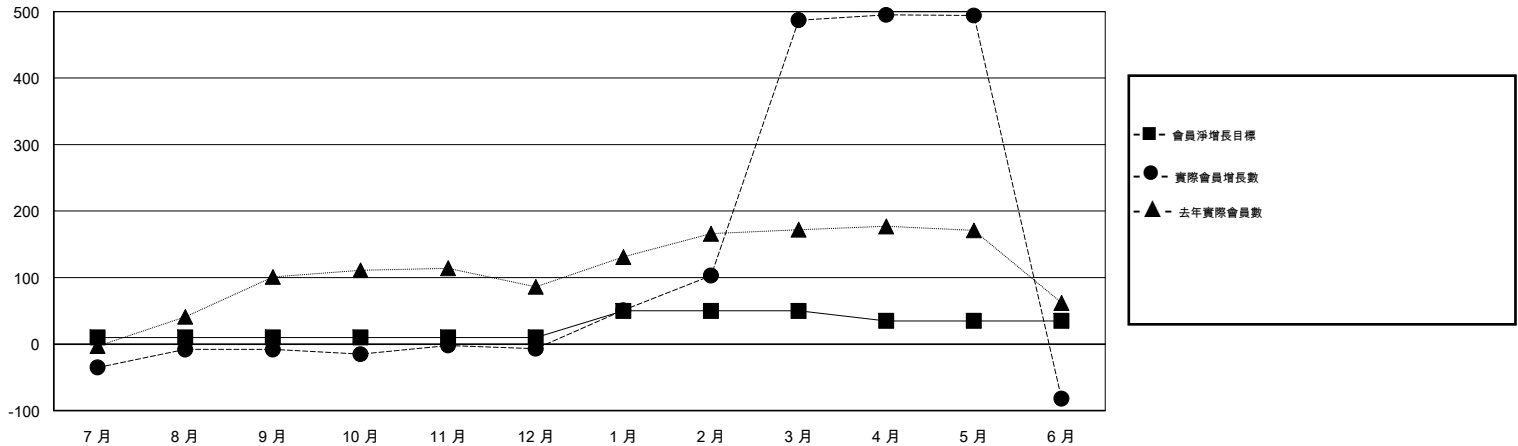

MONTHLY MEMBERSHIP PROGRESS REPORT

District 300A3

Results as of: 06/30/2018

GMT: PEI-JEN CHEN

地點 REP OF CHINA

GMT憲章區

分會			
成果 2017-2018			
季	新分會目標	新會	會員流失的分會
7月/8月/9月	0	0	0
10月/11月/12月	0	0	1
1月/2月/3月	1	0	0
4月/5月/6月	0	0	0

位會員@每位須繳			
成果 2017-2018			
季	會員淨增長目標	實際會員增長數	實際退會會員 (包括轉會)
7月/8月/9月	10	202	171
10月/11月/12月	0	42	34
1月/2月/3月	40	529	10
4月/5月/6月	-15	21	581

目標與實際新會累積

目標和實際會員累積

已取消的分會: 1	58 CLUBS OF 60 增添1位或以上的新會員	性別分佈 男 1,212 (55.57%) 女 969 (44.43%) 年度女性會員百分比目標: 66%
放棄的會員	點擊這裡取得累計會員數據	總計家庭單位會員數 0
過世 0		支付減半會費的家庭會員 0
分會已取消 0		
其他 796		
總計 796		