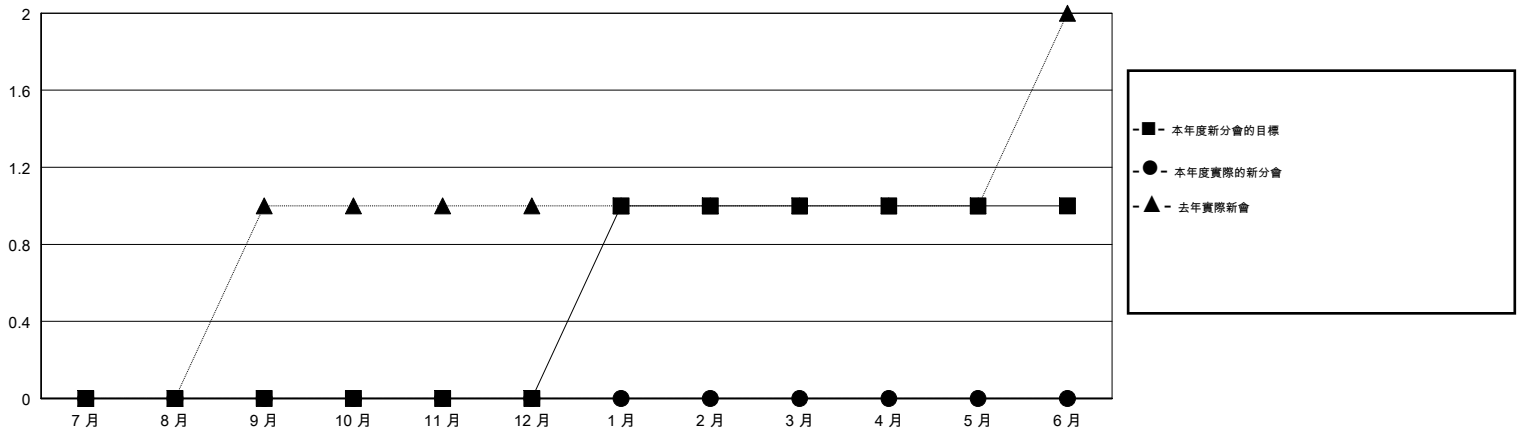

MONTHLY MEMBERSHIP PROGRESS REPORT

District 300A3

Results as of: 06/30/2018

GMT: PEI-JEN CHEN

地點 REP OF CHINA

GMT憲章區

分會			
成果 2017-2018			
季	新分會目標	新會	會員流失的分會
7月/8月/9月	0	0	0
10月/11月/12月	0	0	1
1月/2月/3月	1	0	0
4月/5月/6月	0	0	0

位會員@每位須繳			
成果 2017-2018			
季	會員淨增長目標	實際會員增長數	實際退會會員 (包括轉會)
7月/8月/9月	10	202	171
10月/11月/12月	0	42	34
1月/2月/3月	40	529	10
4月/5月/6月	-15	21	581

目標與實際新會累積

目標和實際會員累積

已取消的分會: 1	58 CLUBS OF 60 增添1位或以上的新會員	性別分佈 男 1,212 (55.57%) 女 969 (44.43%) 年度女性會員百分比目標: 66%
放棄的會員	點擊這裡取得累計會員數據	總計家庭單位會員數 0
過世 0		支付減半會費的家庭會員 0
分會已取消 0		
其他 796		
總計 796		